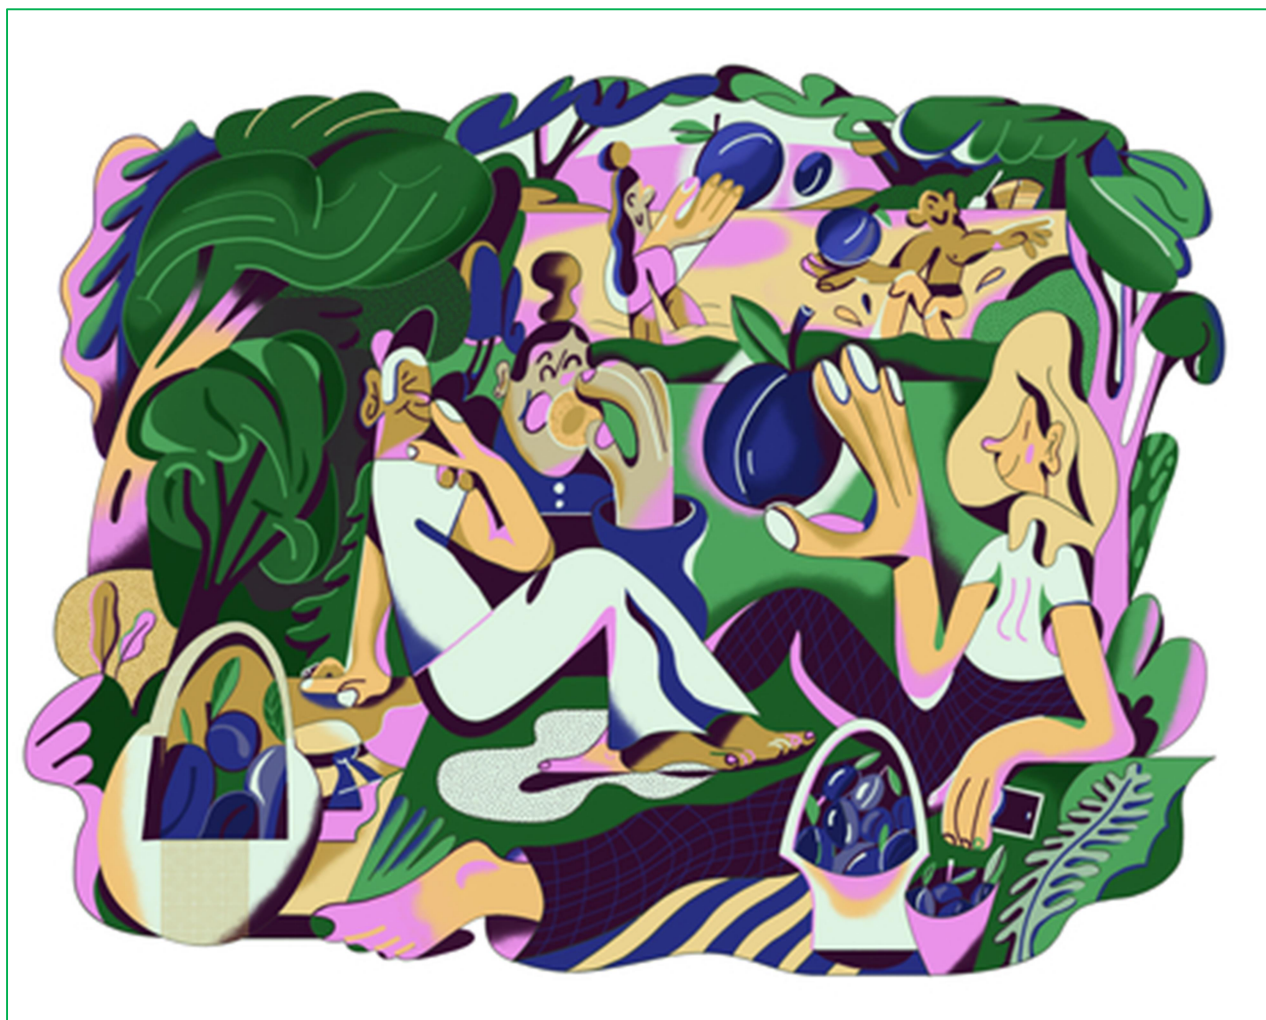

VIII MIEJSCE

Dorota Paryła

KONKURS
DESIGN
BY ŚLIWKA
NAŁĘCZOWSKA
EDYCJA 2021

X MIEJSCE

Dorota Piechocińska

KONKURS
DESIGN
BY ŚLIWKA
NAŁĘCZOWSKA
EDYCJA 2021

XI MIEJSCE

Agnieszka Żylińska-Rękas