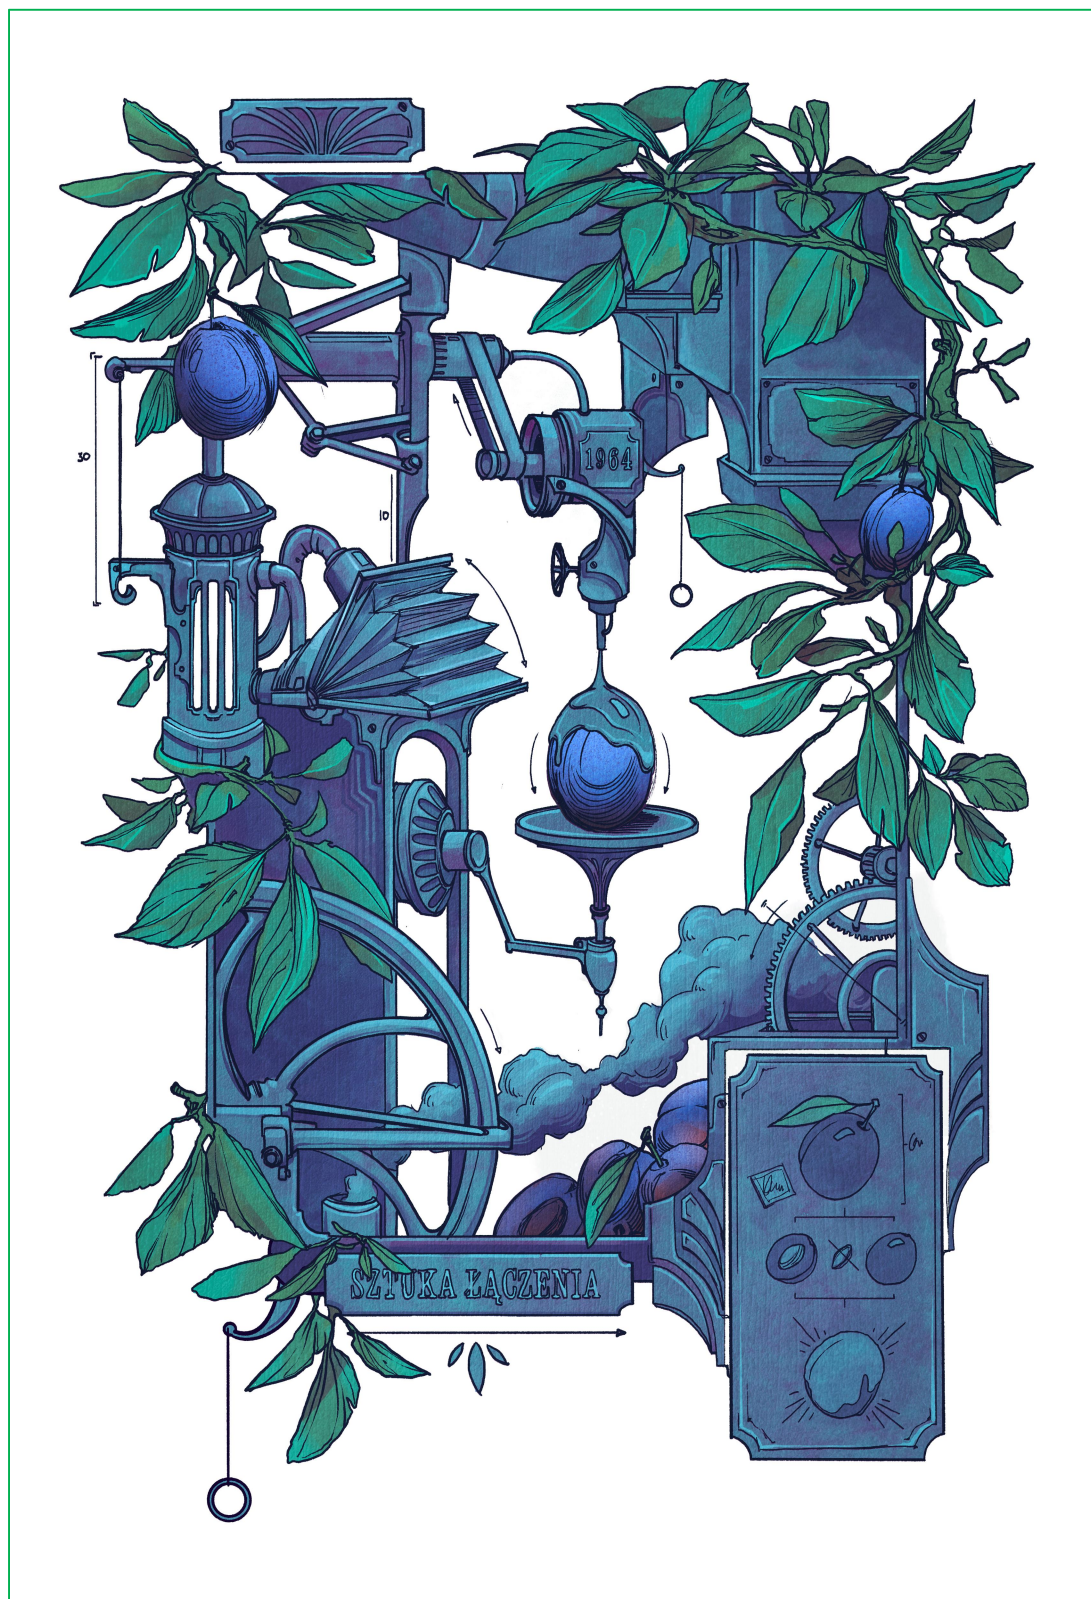

KONKURS **DESIGN**
BY ŚLIWKA
NAŁĘCZOWSKA
EDYCJA 2021

III MIEJSCE

Maja Michalska

KONKURS
DESIGN
BY ŚLIWKA
NAŁĘCZOWSKA
EDYCJA 2021

V MIEJSCE

Małgorzata Dolińska-Amrozik

KONKURS
DESIGN
BY ŚLIWKA
NAŁĘCZOWSKA
EDYCJA 2021