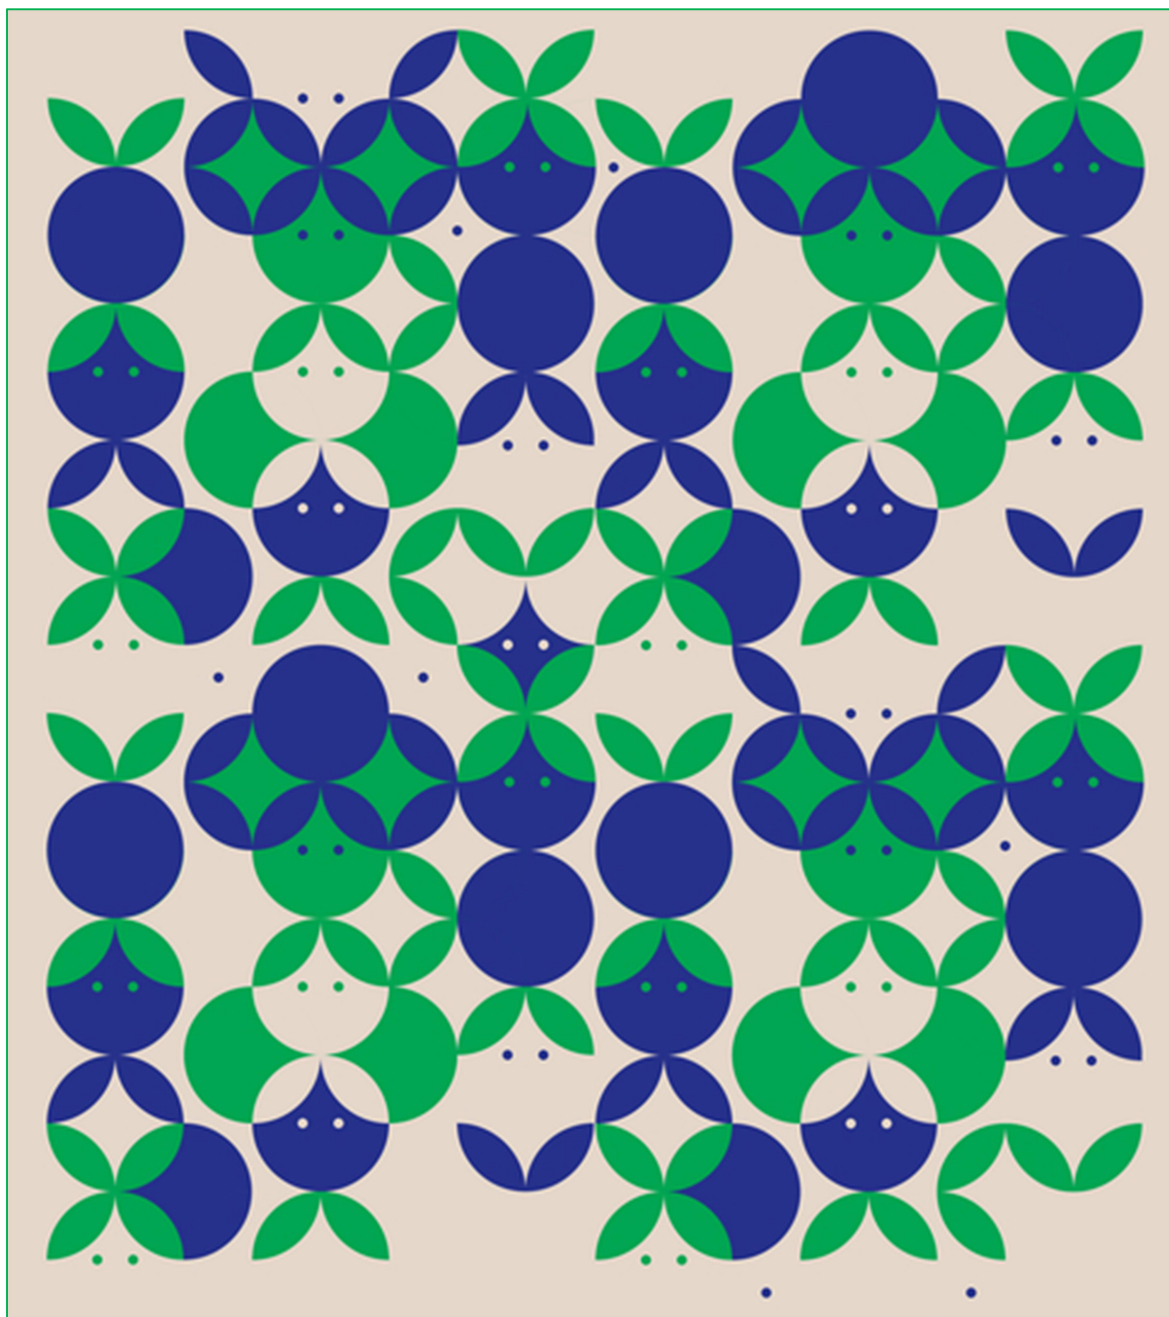

VIII MIEJSCE

Dorota Paryła

KONKURS
DESIGN
BY ŚLIWKA
NAŁĘCZOWSKA
EDYCJA 2021

X MIEJSCE

Dorota Piechocińska

KONKURS
DESIGN
BY ŚLIWKA
NAŁĘCZOWSKA
EDYCJA 2021

XI MIEJSCE

Agnieszka Żylińska-Rękas